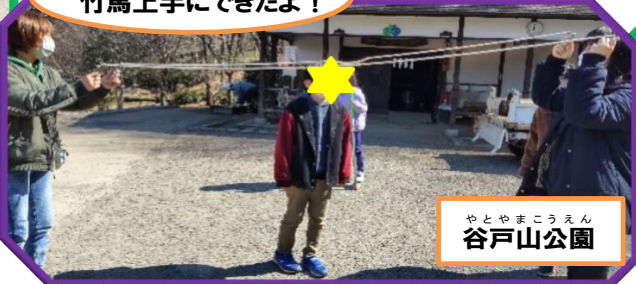

今月号では、2月中のプログラムの様子を中心に掲載させていただきます。

せつぶん 節分

2月3日の節分には二宮神社の豆まきイベントに参加し、豆を取りました！ポルトでは「鬼は外、福は内」の掛け声で豆をまきました。

事前練習もばっちり！

二宮神社 節分

二月三日(金)
豆まき式 午後三時～四時五十分
お楽しみ会(10時～12時)

ももたろう おにたいじ 桃太郎の鬼退治！

おに そと 鬼は外！

ふく うち 福は内！

みんなで滑るぞ～！

2月も公園にたくさん行きました。写真は相模原公園や芹沢公園の様子です。滑り台が人気です！

こうえん 公園

しゆくじつ
祝日!

がつ にち しりつはくぶつかん こうりょう
2月23日には市立博物館や光稜
こうえん やとやまこうえん い
公園、谷戸山公園へ行きました。
しりつはくぶつかん
市立博物館ではプラネタリウムを
見ました。

しりつはくぶつかん
市立博物館

ほし
星きれいだった!

たけうまじょうず
竹馬上手にできたよ!

まつ
ひな祭り

やとやまこうえん
谷戸山公園

2月の工作は、「ひな祭りカード」を
作りました。折り紙で折ったお雛様
とお内裏様を立体カードに貼ると
ひな壇の上にいるようです!

活動について

事業所の活動においては、室内では工作、室外では公園などを中心に活動しております。

ポルトでは現在、放課後等デイサービスを利用したい方を大募集しております。

初めて利用したい方、他との併用を考えている方、一度お電話ください。