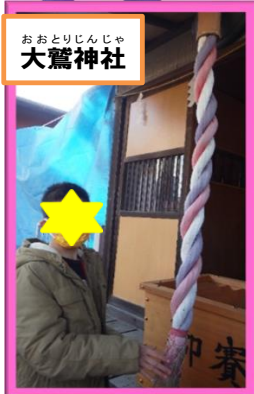

こんげつこう がつちゅう ようす ちゅうしん けいさい いただ
今月号では、1月中のプログラムの様子を中心に掲載させていただきます。

はつもうで
初詣

今年のポルトの始まりは、1月10日の初詣からでした！今年もよい年になるようお参りをしました。だるま市や公園にも行きました！

にのみやじんじや
二宮神社

おみくじ！

すずかみょうじん
鈴鹿明神

じゃがバター！

おいしい！