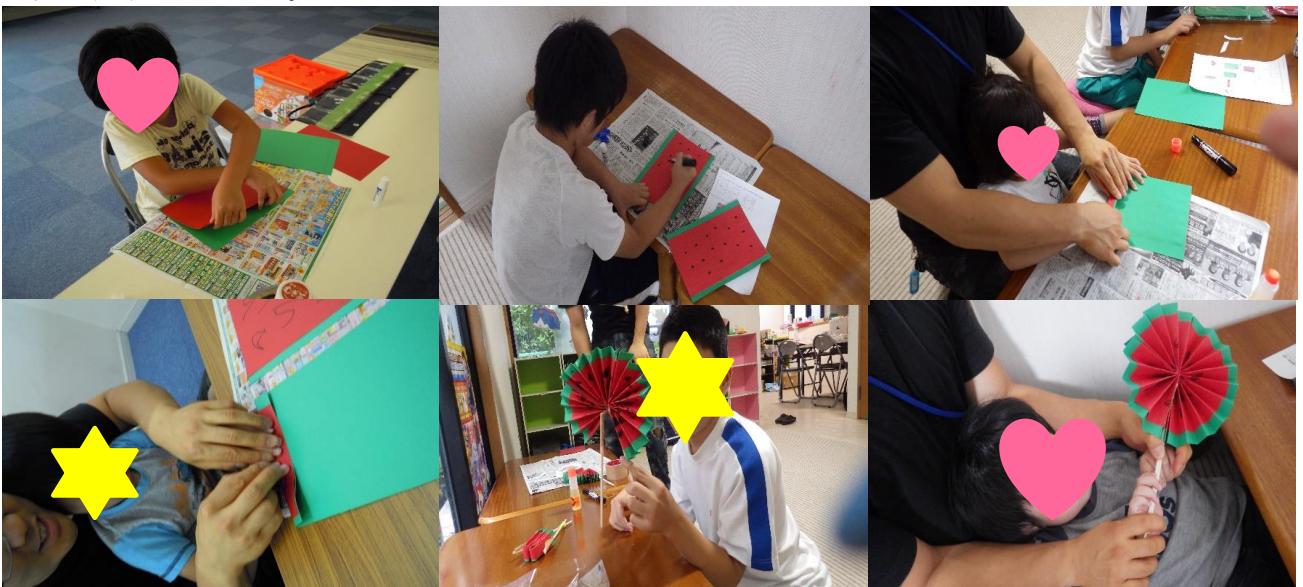

今月号こんげつごうでは、7月中がつちゅうのプログラムの様子ようすを中心ちゅうしんに掲載けいさいさせていただきます。

ブルーベリー狩り

今年ことしも行いってまいりました。ブルーベリー狩りが！山やまの中腹ちゅうぶくにあり、太陽たいようが近く暑あつかったのですが、去年きねんに比べると風かぜが涼すずしく感じました。ブルーベリーもたくさん採とれました！

スイカの団扇うちわは不思議ふしぎな団扇うちわ

今回の工作こんかいもアイデアこうさく満載まんさいですよ！割り箸わしを開ひらくとスイカの団扇うちわになるという仕掛けしか付きつき！！ぜひこの団扇うちわで暑あつい夏なつを乗り切のってください。