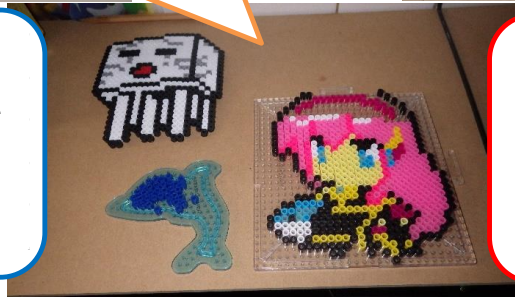

お豆は年の数までですよ♪

2月3日の節分では、ポルトで豆まき組と神社に行き節分祭に参加した組に分かれました。どちらもお豆をゲットできたのでとても嬉しそうでした。

わくわく!そわそわ!?

2月14日はバレンタインデー!子どもたち(男の子たち)も前日からチョコがもらえるわくわく(そわそわ?)していました。みんな、チョコレートはいっぱいもらえましたか?

桃の節句。可愛いお雛様とお内裏様♡

今月の季節の工作はひな祭りに向けて、ガシャポン玉で作ったお内裏様とお雛様です。みんな可愛く作れていますよね！ぜひおうちの目立つところに飾ってあげてください。

こんな工作もしています。

ポルトでは毎月の季節に合わせた工作以外にもビーズであったり、プラモデルであったり、いろいろなものが作られています。ポルトに飾ってあるもの、お持ち帰りしたもの。どれも共通しているのは、みんなとても頑張って作りました。

ポルトでは定番の工作、ビーズです。みんな大好きです！

見た目では侮るなかれ！やってみると意外に難しい！！

ガンプラです！細かい部品がおおく上級者向けです。

活動について