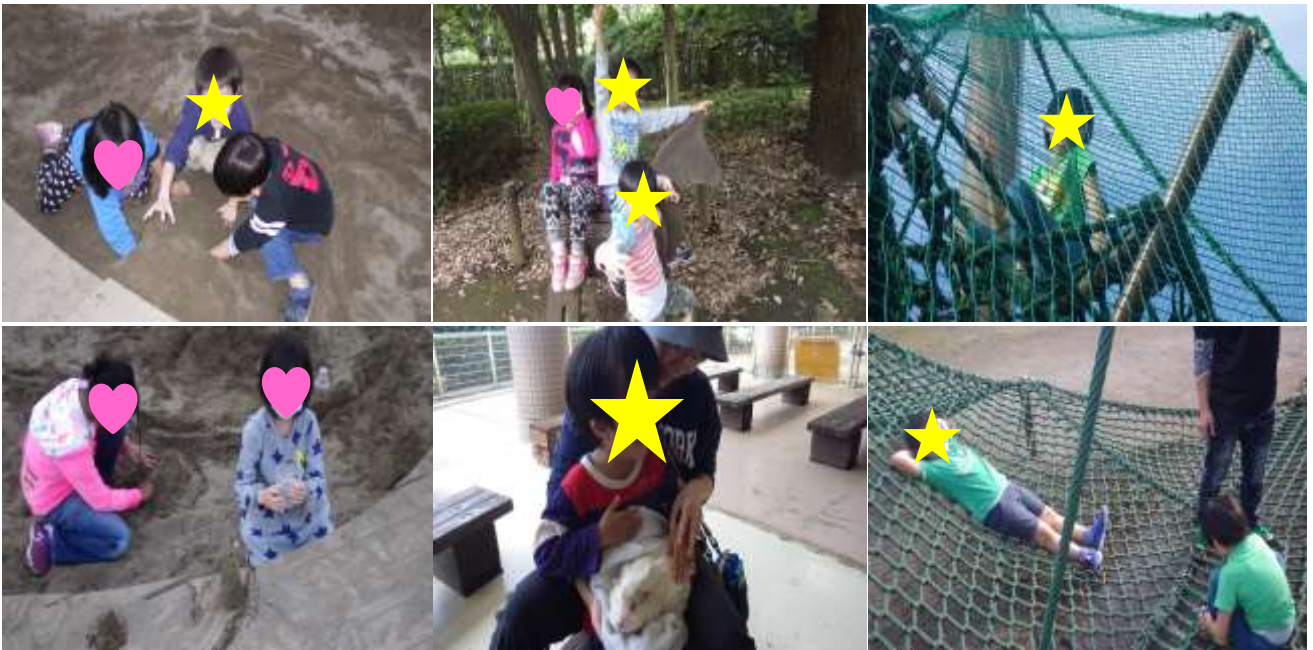

今月号では、11月中の特別プログラムの様子を中心に掲載させていただきます。

大きなサツマイモが採れました！

11月3日に相模湖近辺にある農園でサツマイモ掘りを行いました。予想以上に大きなサツマイモがたくさん出たのでみんなビックリ！みんな泥だらけになりながらも、とても楽しそうでした。

クリスマスに備えて…

今回の工作はクリスマスに備えてミニツリー作りです。とてもきれいでかわいいツリーがたくさん！果たしてサンタさんはみんなのどころに来てくれるでしょうか？ポルトにも来てくれるでしょうか！？

ひさ 久しぶりに…パート①

ひさ
久しぶりに作りました！ホットケーキ！みんなどんどん上手になるので、今まで以上に美味しくおいしいホットケーキが出来上がりました。また、今回は中学生のお兄さん、お姉さんが特に頑張ってくれました。

ひさ 久しぶりに…パート②

さいきん
最近ようやく涼しくなり、お外で思いっきり遊ぶ時間がふえました。そこで夏になかなか行けなかったさがみ原公園で遊んでいます。みんな広い公園が大好きです！